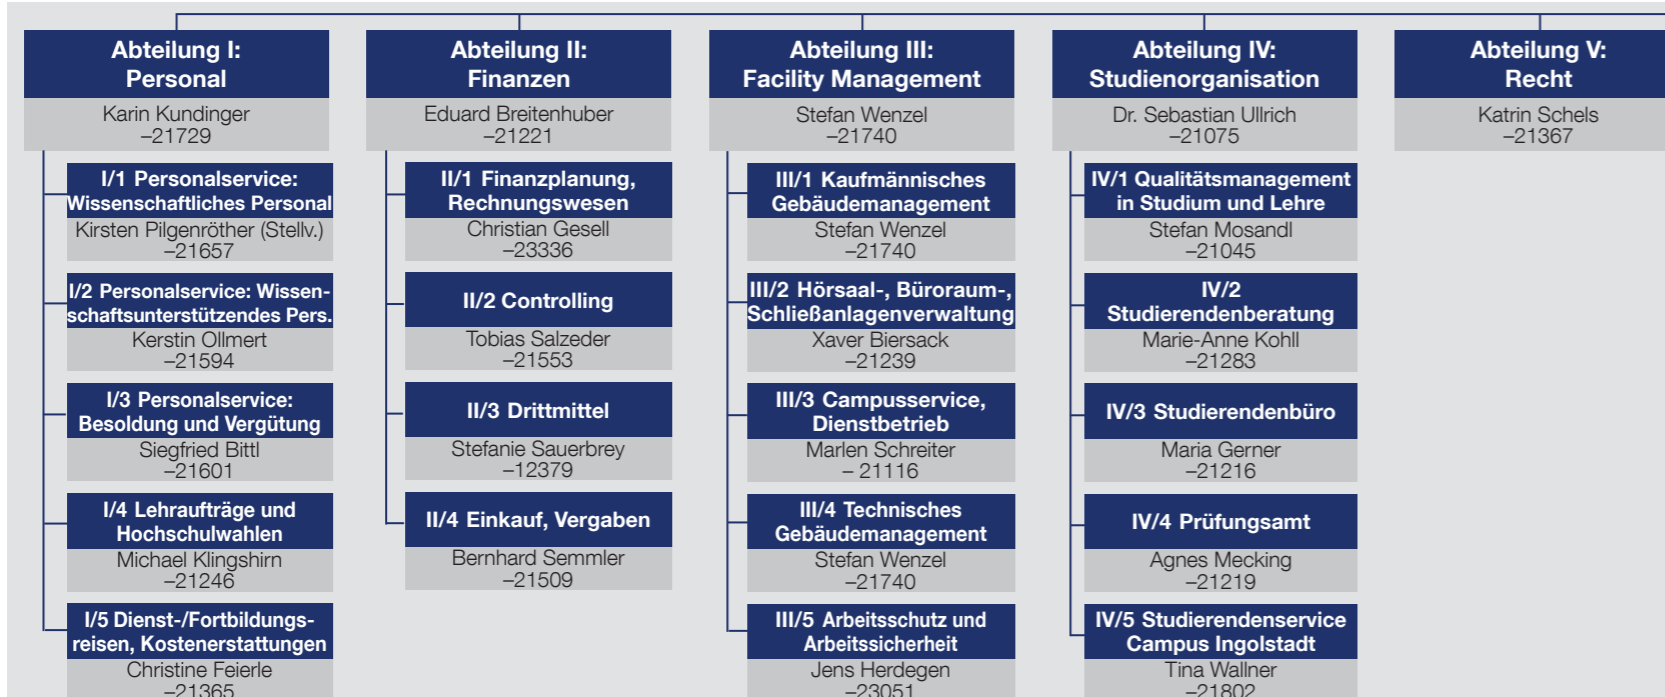

Hochschulleitung und zentrale Einrichtungen

Verwaltung

Fakultäten & Dekane

Weitere Gremien, Beauftragte und Ansprechpartner unter

www.ku.de/die-ku/organisation